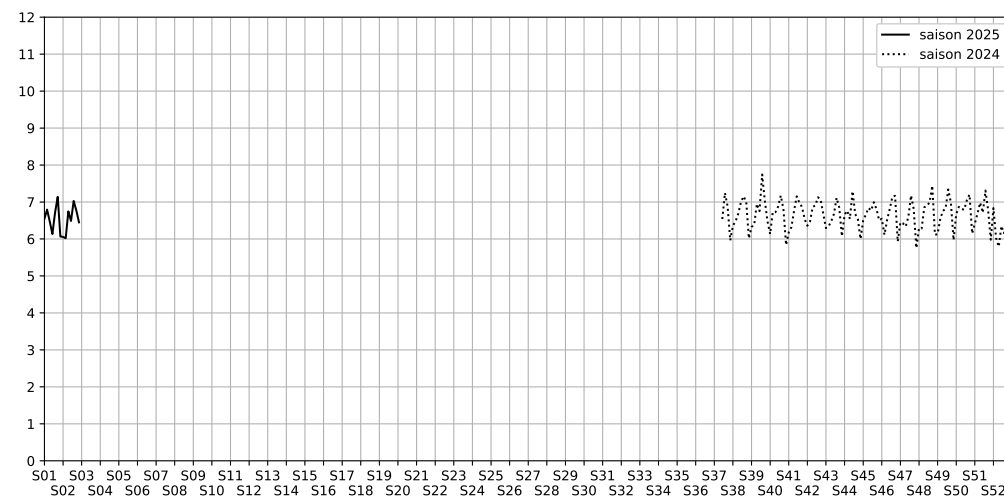

Légende

Indice Harmonica

Niveau sonore LAeq

Rue des Petites Écuries / Rue d'Hauteville, 75010 Paris

Indice Harmonica Nuit [22h-06h]  
Comparaison avec saison précédente à jour équivalent

	22h-00h	00h-02h	02h-04h	04h-06h	Total nuit (22h-06h)
Nuit du lundi 06/01/2025 au mardi 07/01/2025	4,3	4,0	4,0	3,9	4,0
	49,9 dB(A)	47,3 dB(A)	47,8 dB(A)	46,8 dB(A)	48,1 dB(A)
Nuit du mardi 07/01/2025 au mercredi 08/01/2025	4,3	3,1	2,2	2,3	3,0
	49,9 dB(A)	44,8 dB(A)	39,8 dB(A)	41,6 dB(A)	45,8 dB(A)
Nuit du mercredi 08/01/2025 au jeudi 09/01/2025	4,3	3,8	2,8	2,9	3,5
	51,0 dB(A)	47,7 dB(A)	43,6 dB(A)	44,4 dB(A)	47,7 dB(A)
Nuit du jeudi 09/01/2025 au vendredi 10/01/2025	5,3	4,6	3,3	2,9	4,0
	54,5 dB(A)	50,4 dB(A)	45,2 dB(A)	43,5 dB(A)	50,5 dB(A)
Nuit du vendredi 10/01/2025 au samedi 11/01/2025	5,8	5,8	5,1	3,2	5,0
	57,6 dB(A)	56,4 dB(A)	53,6 dB(A)	44,9 dB(A)	55,0 dB(A)
Nuit du samedi 11/01/2025 au dimanche 12/01/2025	6,7	5,3	4,5	3,4	5,0
	63,3 dB(A)	54,1 dB(A)	51,2 dB(A)	45,2 dB(A)	58,0 dB(A)
Nuit du dimanche 12/01/2025 au lundi 13/01/2025	4,4	2,9	2,1	2,6	3,0
	49,5 dB(A)	43,2 dB(A)	39,6 dB(A)	41,6 dB(A)	45,2 dB(A)