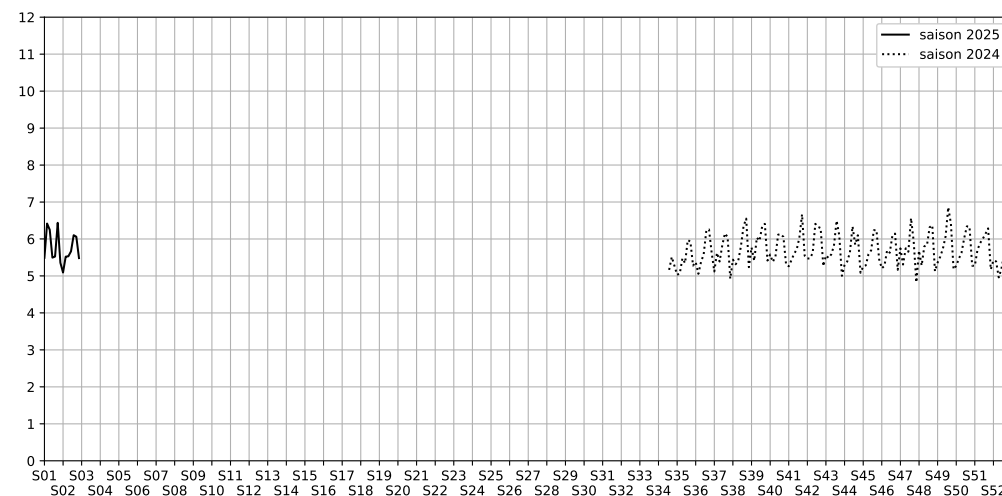

Indice Harmonica Nuit [22h-06h]
Comparaison avec saison précédente à jour équivalent