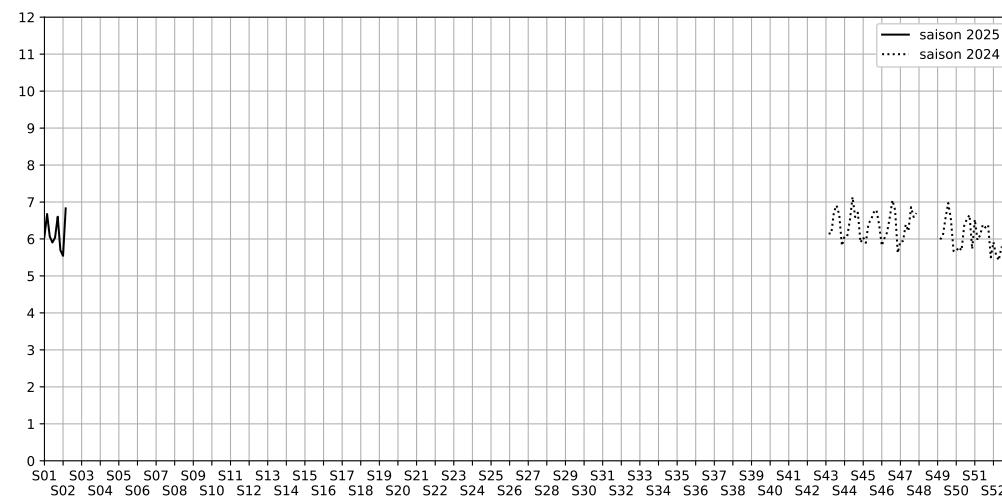

Indice Harmonica Nuit [22h-06h]
Comparaison avec saison précédente à jour équivalent