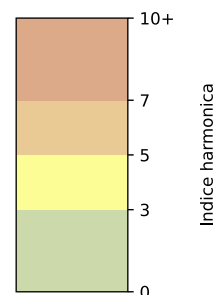

22h-00h	00h-02h	02h-04h	04h-06h	Total nuit (22h-06h)
Nuit du lundi 06/01/2025 au mardi 07/01/2025	6,7	6,0	5,2	6,3	6,1
	60,7 dB(A)	56,9 dB(A)	53,9 dB(A)	58,6 dB(A)	58,2 dB(A)
Nuit du mardi 07/01/2025 au mercredi 08/01/2025	7,0	5,8	5,4	5,8	6,0
	63,1 dB(A)	57,3 dB(A)	54,8 dB(A)	56,3 dB(A)	59,2 dB(A)
Nuit du mercredi 08/01/2025 au jeudi 09/01/2025	7,5	6,8	6,4	6,2	6,7
	66,7 dB(A)	62,9 dB(A)	60,7 dB(A)	58,2 dB(A)	63,2 dB(A)
Nuit du jeudi 09/01/2025 au vendredi 10/01/2025	7,2	6,7	6,3	5,8	6,5
	64,1 dB(A)	61,4 dB(A)	59,4 dB(A)	57,3 dB(A)	61,3 dB(A)
Nuit du vendredi 10/01/2025 au samedi 11/01/2025	7,5	7,1	6,7	6,8	7,0
	66,5 dB(A)	64,2 dB(A)	60,6 dB(A)	61,3 dB(A)	63,8 dB(A)
Nuit du samedi 11/01/2025 au dimanche 12/01/2025	7,2	7,1	6,6	6,1	6,8
	64,3 dB(A)	63,7 dB(A)	60,9 dB(A)	57,8 dB(A)	62,3 dB(A)
Nuit du dimanche 12/01/2025 au lundi 13/01/2025	6,8	5,9	7,2	5,9	6,5
	62,0 dB(A)	58,3 dB(A)	62,6 dB(A)	56,9 dB(A)	60,6 dB(A)

Légende