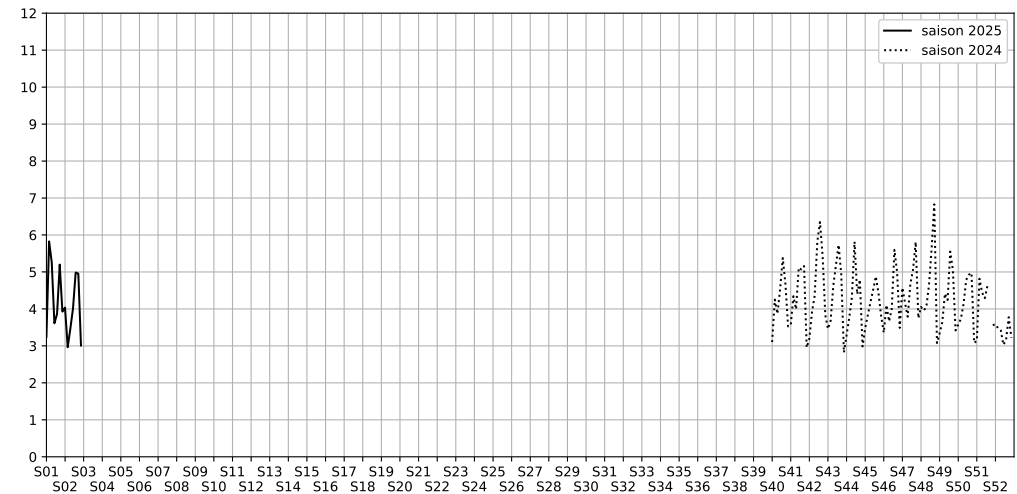

Indice Harmonica Nuit [22h-06h]
Comparaison avec saison précédente à jour équivalent