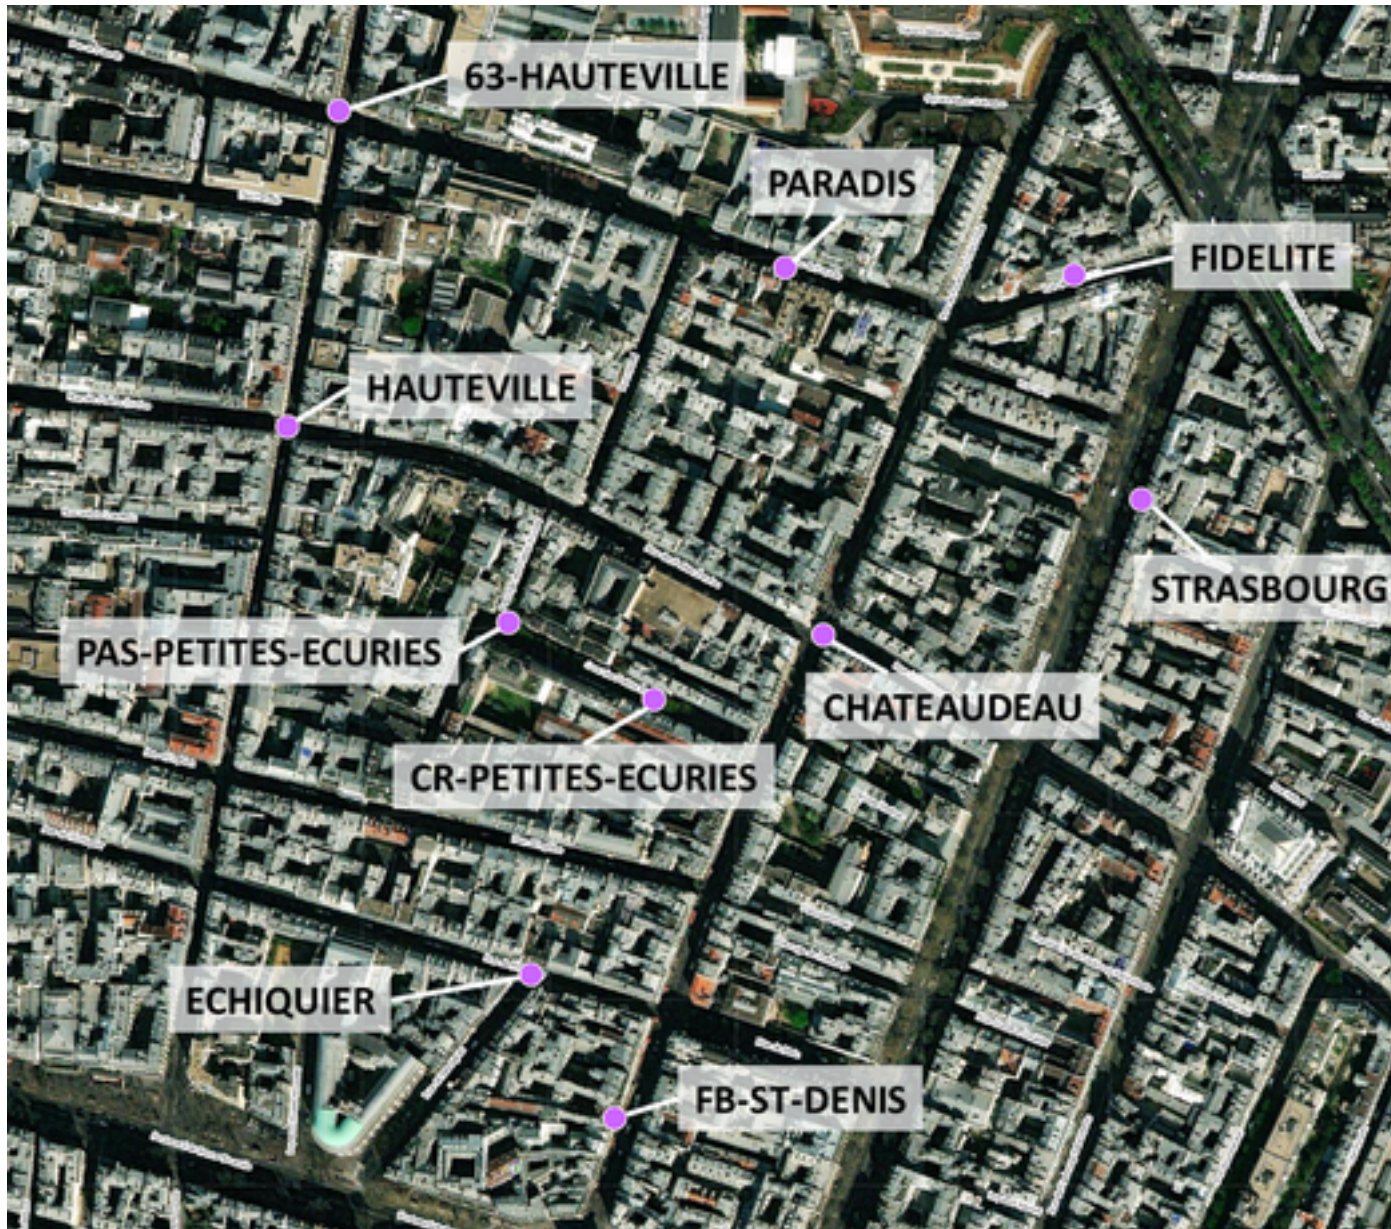

# Capteurs méduse SAINT-DENIS PARADIS

2025 / sem. 2 (du 06/01/2025 au 12/01/2025)

*NB : Chaque capteur est désigné par le nom de la rue dans laquelle il est implanté*