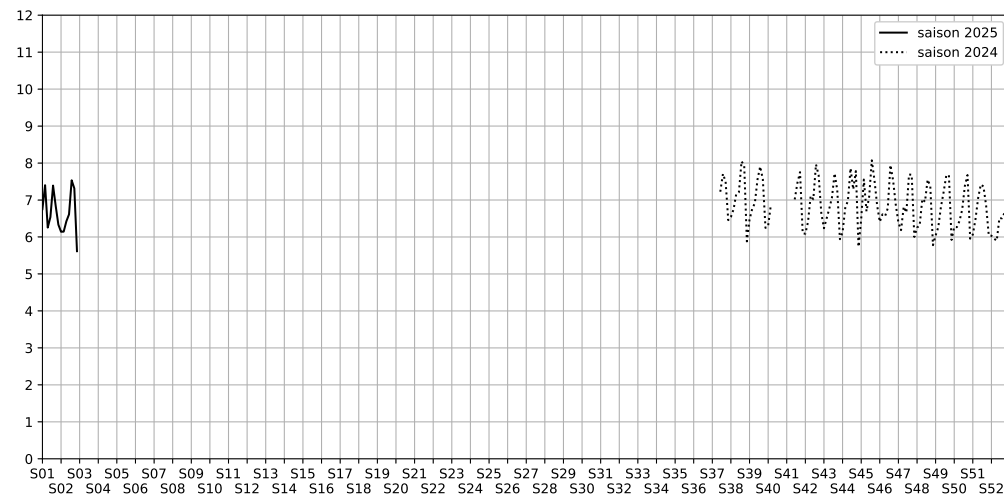

Indice Harmonica Nuit [22h-06h]
Comparaison avec saison précédente à jour équivalent