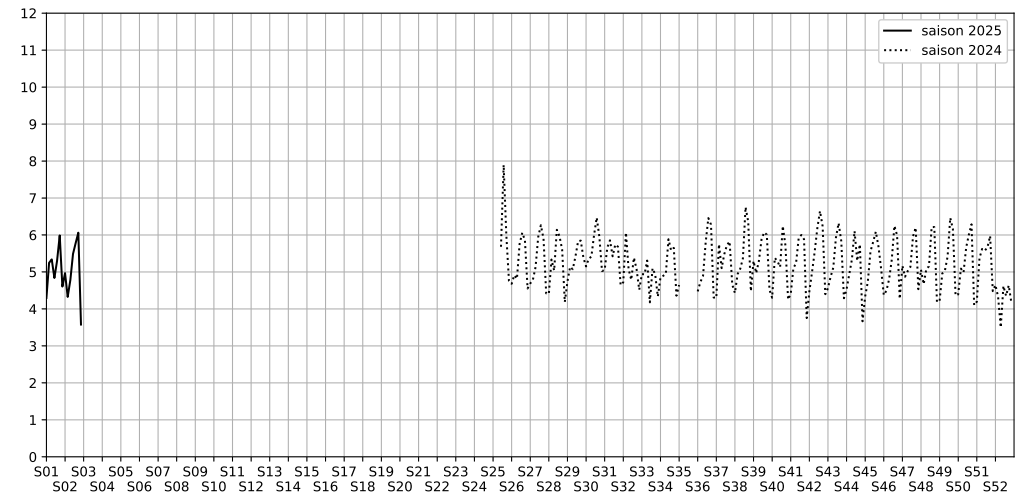

Indice Harmonica Nuit [22h-06h]
Comparaison avec saison précédente à jour équivalent