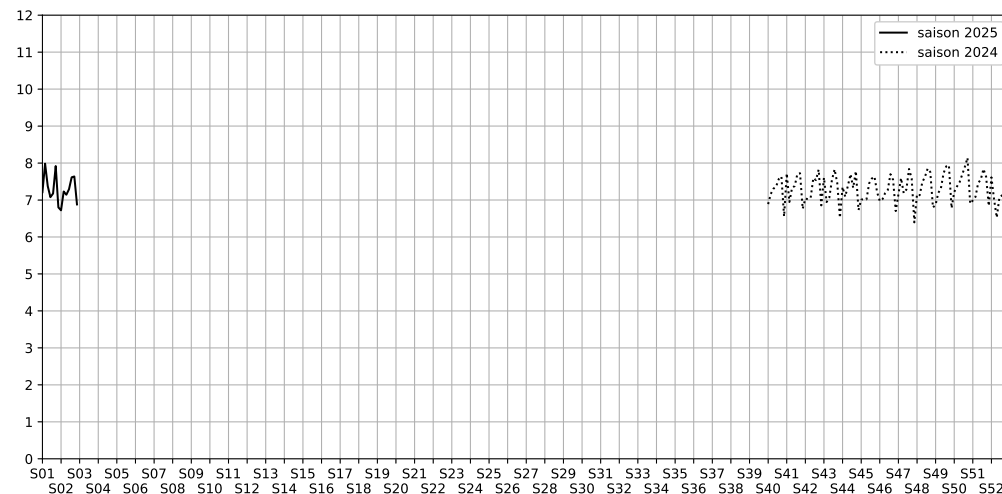

Indice Harmonica Nuit [22h-06h]
Comparaison avec saison précédente à jour équivalent