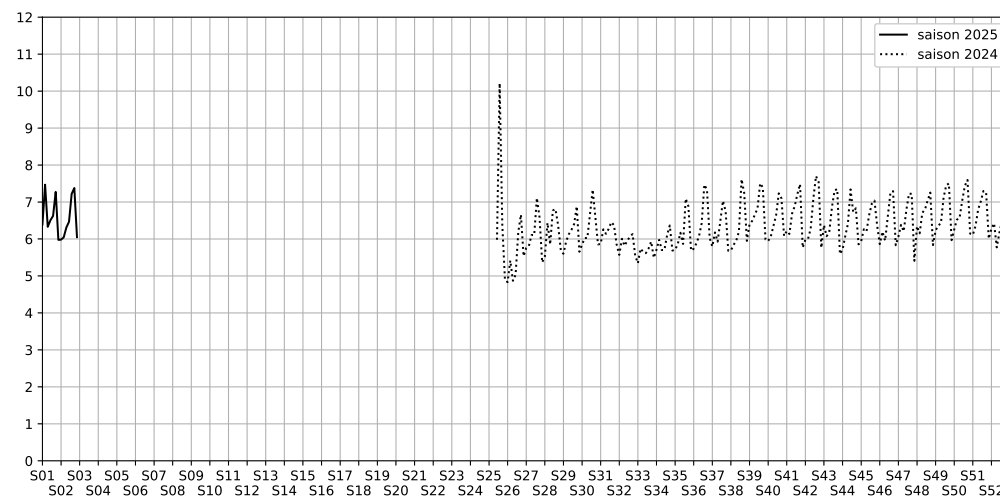

Indice Harmonica Nuit [22h-06h]
Comparaison avec saison précédente à jour équivalent