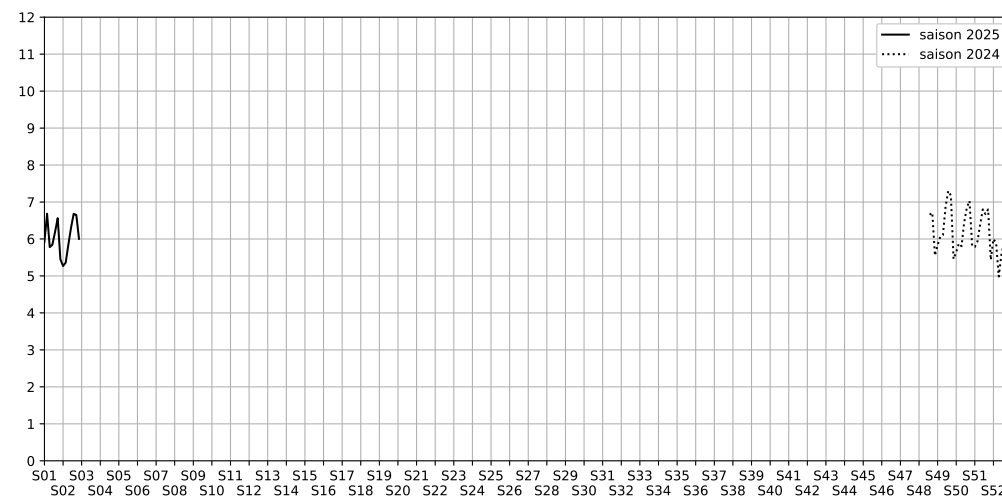

Indice Harmonica Nuit [22h-06h]
Comparaison avec saison précédente à jour équivalent