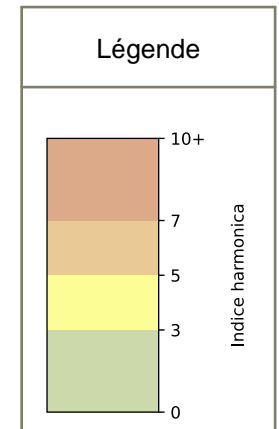

	22h-00h	00h-02h	02h-04h	04h-06h	Total nuit (22h-06h)
Nuit du lundi 06/01/2025 au mardi 07/01/2025	7,0	4,6	4,4	3,9	5,0
	63,7 dB(A)	50,3 dB(A)	49,6 dB(A)	47,5 dB(A)	58,1 dB(A)
Nuit du mardi 07/01/2025 au mercredi 08/01/2025	6,7	4,7	2,7	3,2	4,3
	63,8 dB(A)	53,7 dB(A)	41,8 dB(A)	47,2 dB(A)	58,3 dB(A)
Nuit du mercredi 08/01/2025 au jeudi 09/01/2025	7,0	5,5	2,9	3,7	4,8
	66,4 dB(A)	54,5 dB(A)	44,4 dB(A)	48,4 dB(A)	60,8 dB(A)
Nuit du jeudi 09/01/2025 au vendredi 10/01/2025	7,3	5,8	4,8	4,1	5,5
	66,9 dB(A)	56,4 dB(A)	51,1 dB(A)	48,1 dB(A)	61,4 dB(A)
Nuit du vendredi 10/01/2025 au samedi 11/01/2025	7,6	6,3	5,1	4,1	5,8
	69,3 dB(A)	60,3 dB(A)	53,0 dB(A)	48,3 dB(A)	63,9 dB(A)
Nuit du samedi 11/01/2025 au dimanche 12/01/2025	7,7	6,8	5,1	4,6	6,1
	68,5 dB(A)	61,8 dB(A)	52,4 dB(A)	49,7 dB(A)	63,5 dB(A)
Nuit du dimanche 12/01/2025 au lundi 13/01/2025	5,7	3,5	2,2	3,0	3,6
	56,9 dB(A)	45,7 dB(A)	39,8 dB(A)	44,8 dB(A)	51,6 dB(A)